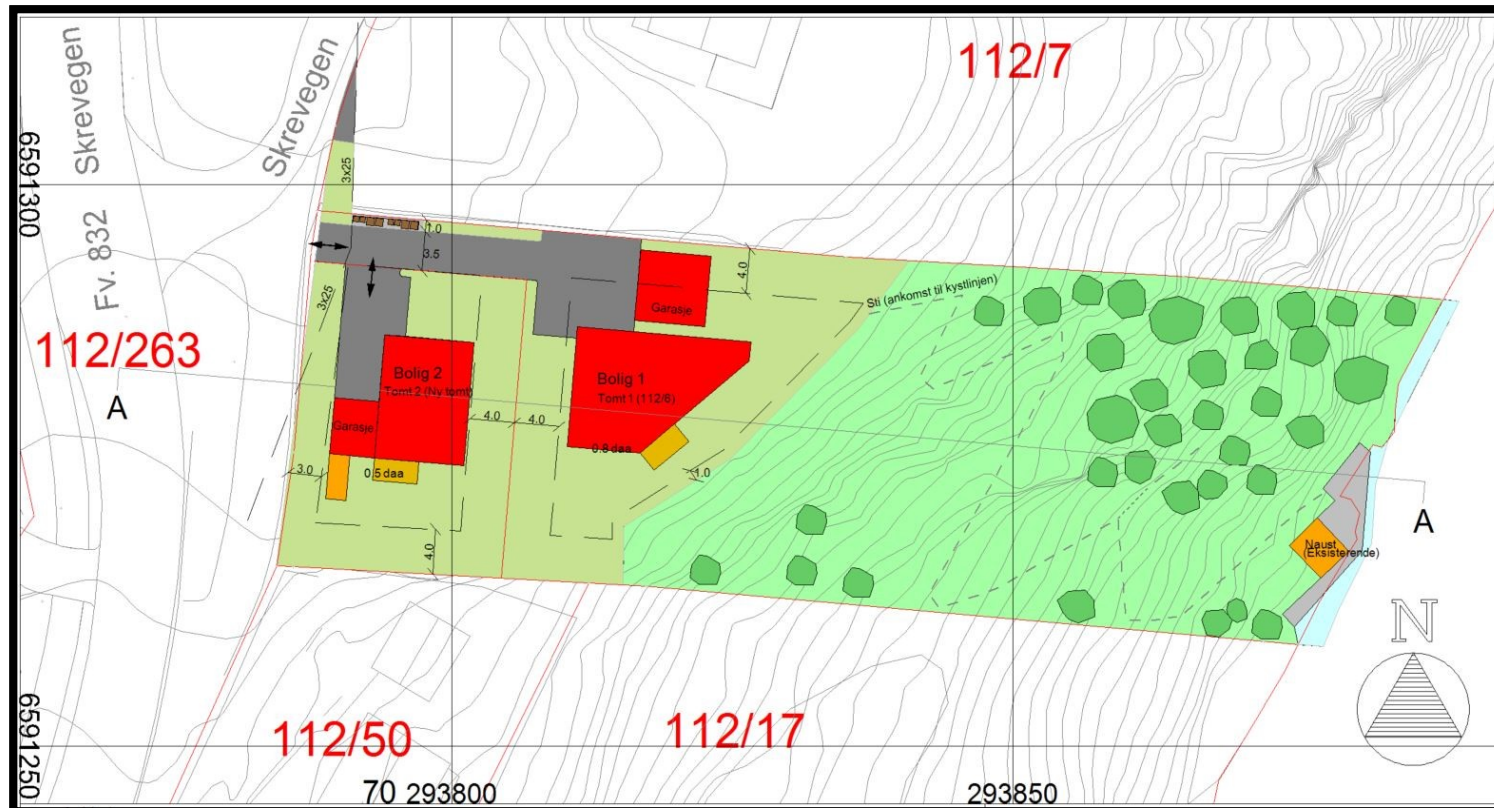

Snitt - Mulighetsvurdering

Plan ID 5107 – Detaljreguleringsplan for Solborg

– gnr 112/6 m.fl. – SKRE

Figur 01 - Situasjonsplan

Figur 02 – Snitt A-A

Figur 02 – Snitt A-A - Detalj