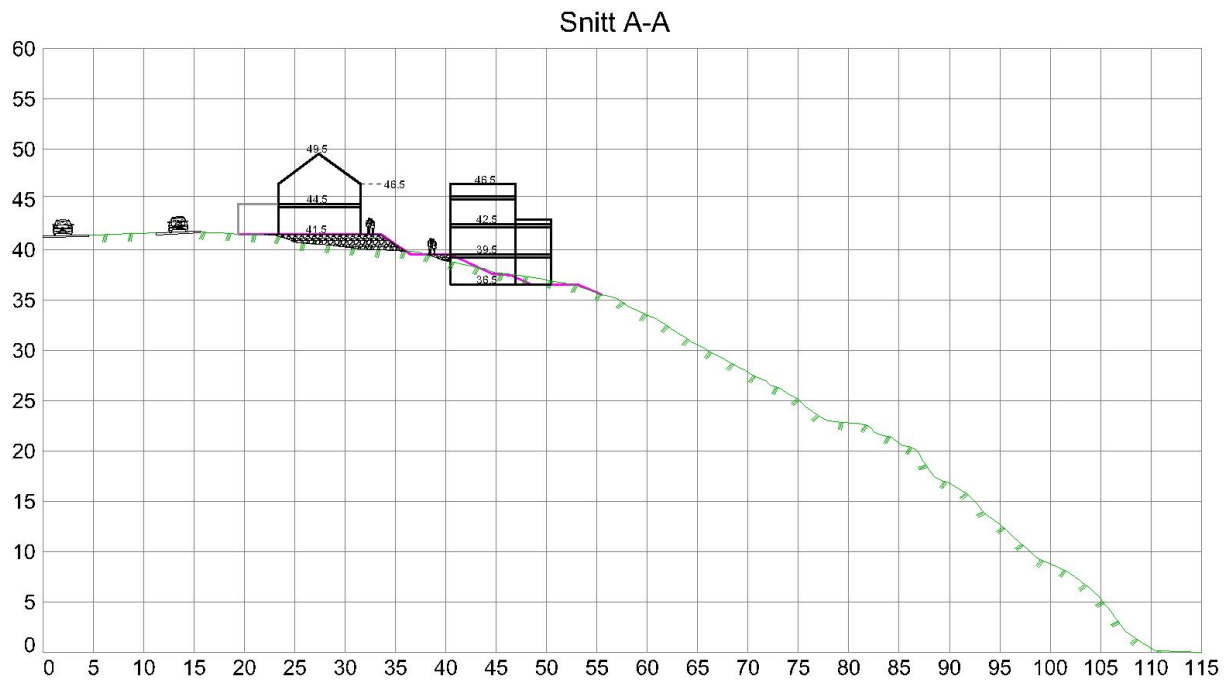

Snitt - Mulighetsvurdering

Plan ID 5107 – Detaljreguleringsplan for Solborg

– gnr 112/6 m.fl. – SKRE

Figur 01 - Situasjonsplan

Figur 02 – Snitt A-A

Figur 02 – Snitt A-A - Detalj