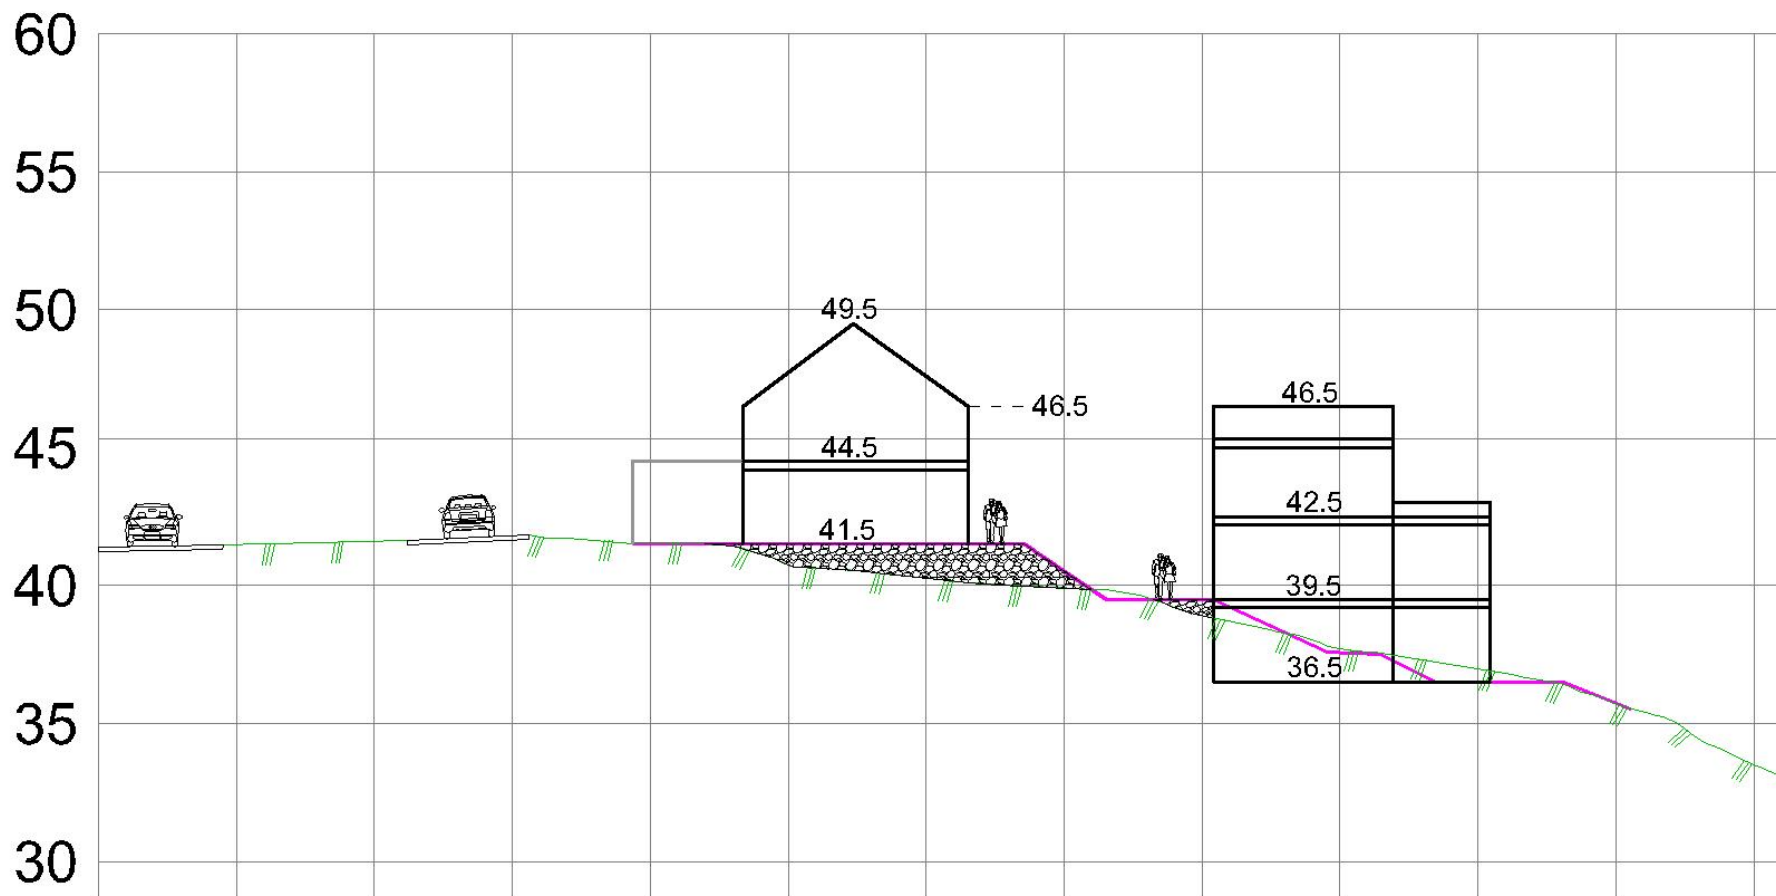

Snitt - Mulighetsvurdering

Plan ID 5107 – Detaljreguleringsplan for Solborg

– gnr 112/6 m.fl. – SKRE

Figur 01 - Situasjonsplan

Figur 02 – Snitt A-A

Figur 02 – Snitt A-A - Detalj