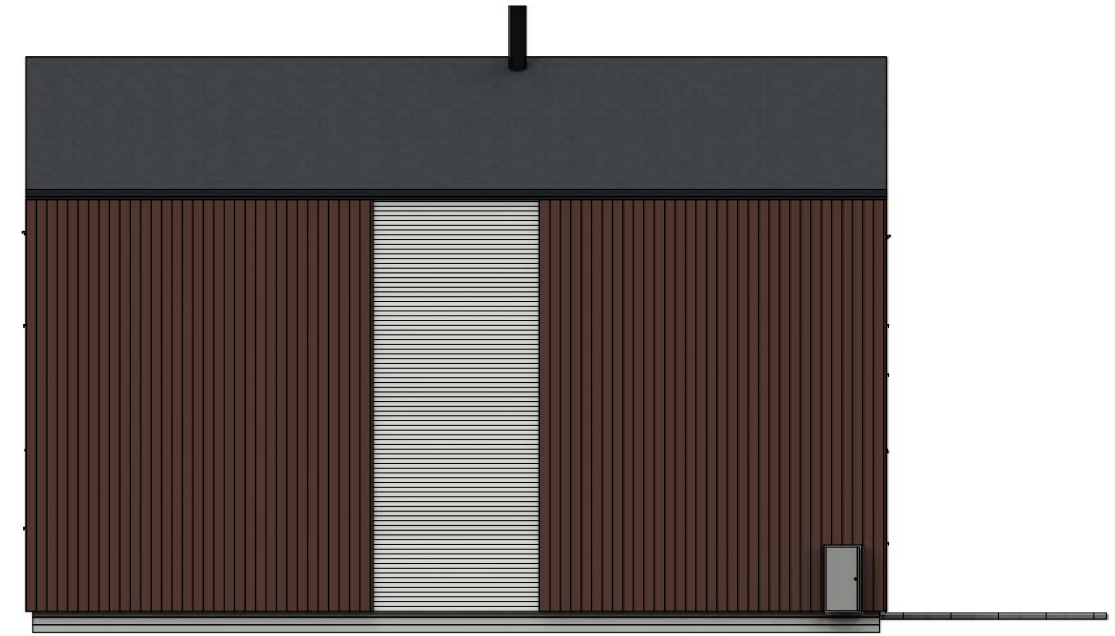

Fasade mot nord-vest

Fasade mot sør-vest

Fasade mot sør-øst

Fasade mot nord-øst

SKISSEFORSLAG	<input type="checkbox"/>	Tegning: FASADER -511-	Målestokk: 1:100	Rev.: Dato: 11.12.2019
HUSBANK	<input checked="" type="checkbox"/>	Prosjekt: 46542_4 BK6 - Lyngtunet	Kommune: Karmøy Gnr/Bnr: 123 / 181	
BYGGESØKNAD	<input checked="" type="checkbox"/>	Tiltakshaver: BergeSag og Trelast AS		
SALG	<input type="checkbox"/>	Adresse: ENEBOLIG H4		
SEKSJONERING	<input type="checkbox"/>	Tomt BK6 - Lyngtunet *		
ARBEIDSTEGNING	<input type="checkbox"/>	Kontakt: BergeSag/AG/98229304 / *	<small>© Tegningene er omfattet av åndsverklovens bestemmelser og er vernet åndsverk i henhold til åndsverkloves paragraf 1. Uten særskilt avtale med Berge Sag AS er enhver eksemplarfremstilling og tilgjengeliggjøring, i opprinnelig eller endret skikkelse, ulovlig utnyttelse.</small>	
		Tegn/konst: MK / 98229334		