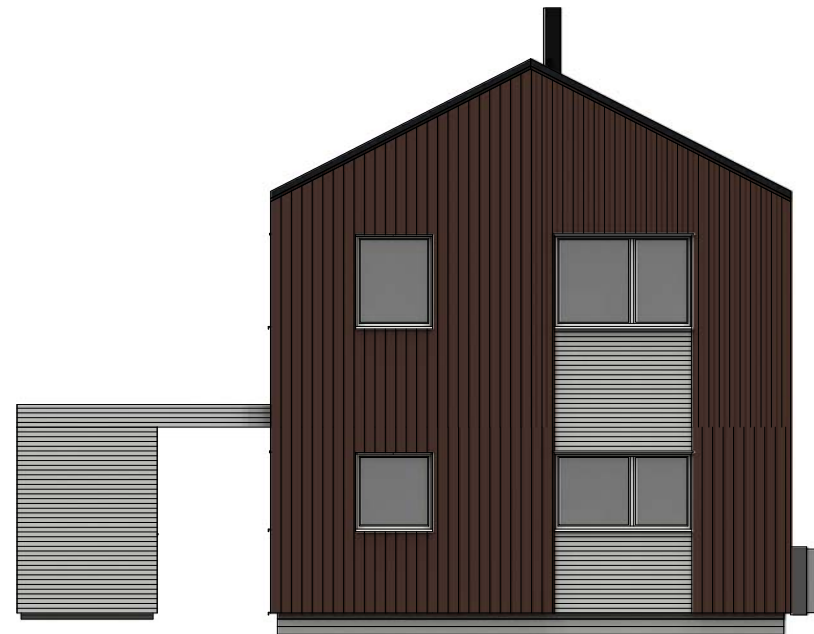

Fasade mot nord-vest

Fasade mot sør-vest

Fasade mot sør-øst

Fasade mot nord-øst

SKISSEFORSLAG	<input type="checkbox"/>	Tegning: FASADER -511-	Målestokk: 1:100	Rev.: Dato: 11.12.2019
HUSBANK	<input checked="" type="checkbox"/>	Prosjekt: 46542_4 BK6 - Lyngtunet	Kommune: Karmøy Gnr/Bnr: 123 / 181	
BYGGESØKNAD	<input checked="" type="checkbox"/>	Tiltakshaver: BergeSag og Trelast AS		
SALG	<input type="checkbox"/>	Adresse: ENEBOLIG H4		
SEKSJONERING	<input type="checkbox"/>	Tomt BK6 - Lyngtunet *		
ARBEIDSTEGNING	<input type="checkbox"/>	Kontakt: BergeSag/AG/98229304 / *	<small>© Tegningene er omfattet av åndsverklovens bestemmelser og er vernet åndsverk i henhold til åndsverkloves paragraf 1. Uten særskilt avtale med Berge Sag AS er enhver eksemplarfremstilling og tilgjengeliggjøring, i opprinnelig eller endret skikkelse, ulovlig utnyttelse.</small>	
		Tegn/konst: MK / 98229334		