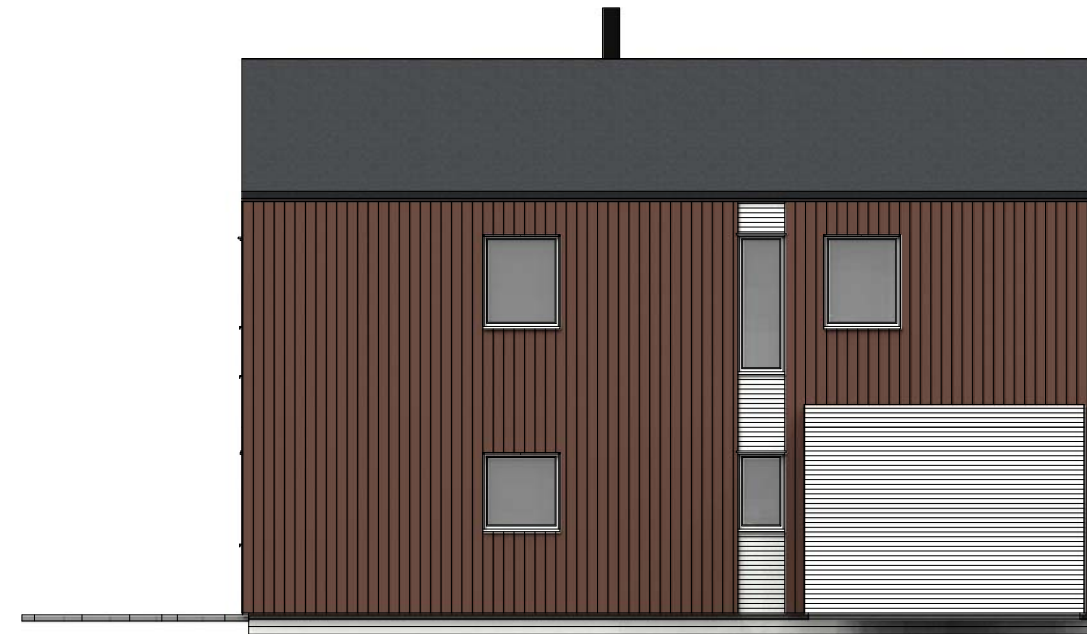

Fasade mot nord-vest

Fasade mot sør-vest

Fasade mot sør-øst

Fasade mot nord-øst

SKISSEFORSLAG	<input type="checkbox"/>	Tegning: FASADER -511-	Målestokk: 1:100	Rev.: Dato: 11.12.2019
HUSBANK	<input checked="" type="checkbox"/>	Prosjekt: 46542_4 BK6 - Lyngtunet	Kommune: Karmøy Gnr/Bnr: 123 / 181	
BYGGESØKNAD	<input checked="" type="checkbox"/>	Tiltakshaver: BergeSag og Trelast AS		
SALG	<input type="checkbox"/>	Adresse: ENEBOLIG H4		
SEKSJONERING	<input type="checkbox"/>	Tomt BK6 - Lyngtunet *		
ARBEIDSTEGNING	<input type="checkbox"/>	Kontakt: BergeSag/AG/98229304 / *	<small>© Tegningene er omfattet av åndsverklovens bestemmelser og er vernet åndsverk i henhold til åndsverkloves paragraf 1. Uten særskilt avtale med Berge Sag AS er enhver eksemplarfremstilling og tilgjengeliggjøring, i opprinnelig eller endret skikkelse, ulovlig utnyttelse.</small>	
		Tegn/konst: MK / 98229334		