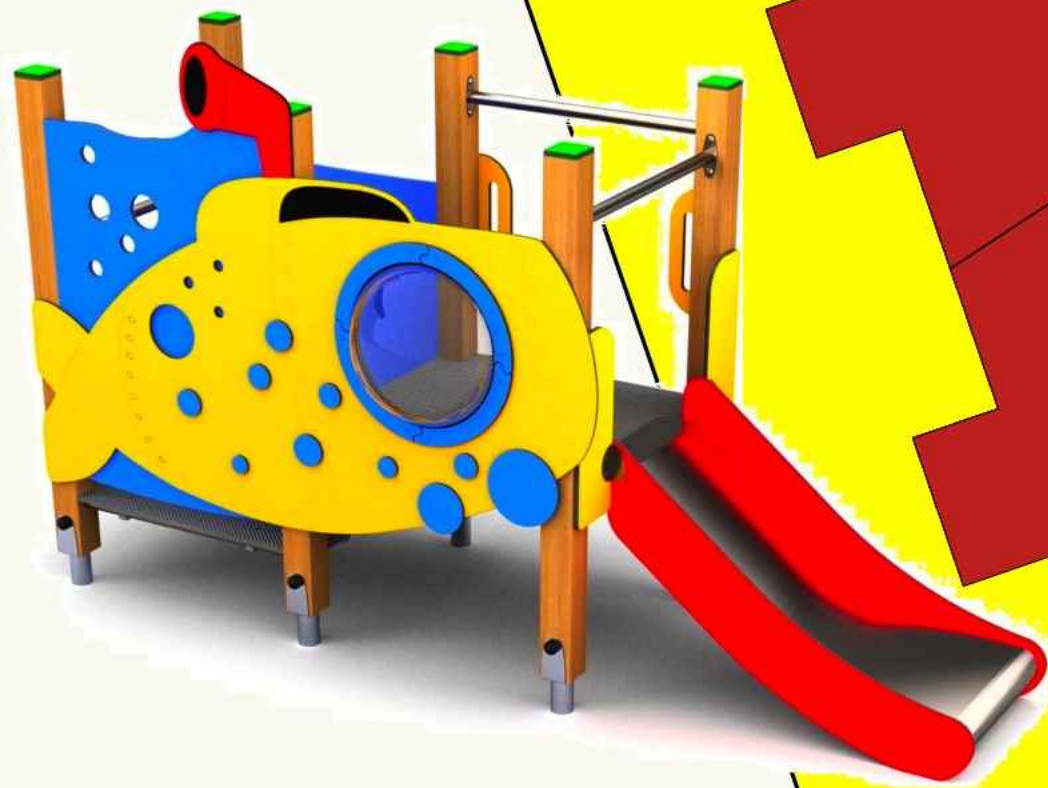

MØTEPlass M/BENK

AKTIVITET-, RUTSJE-, ROLLELEK

GJERDE

HØYSTAMMA TRÆR

VINDSKJERM

BELYSNING

Plassbehov
6,3 x 4,1

NÆRLEK 150 KVM