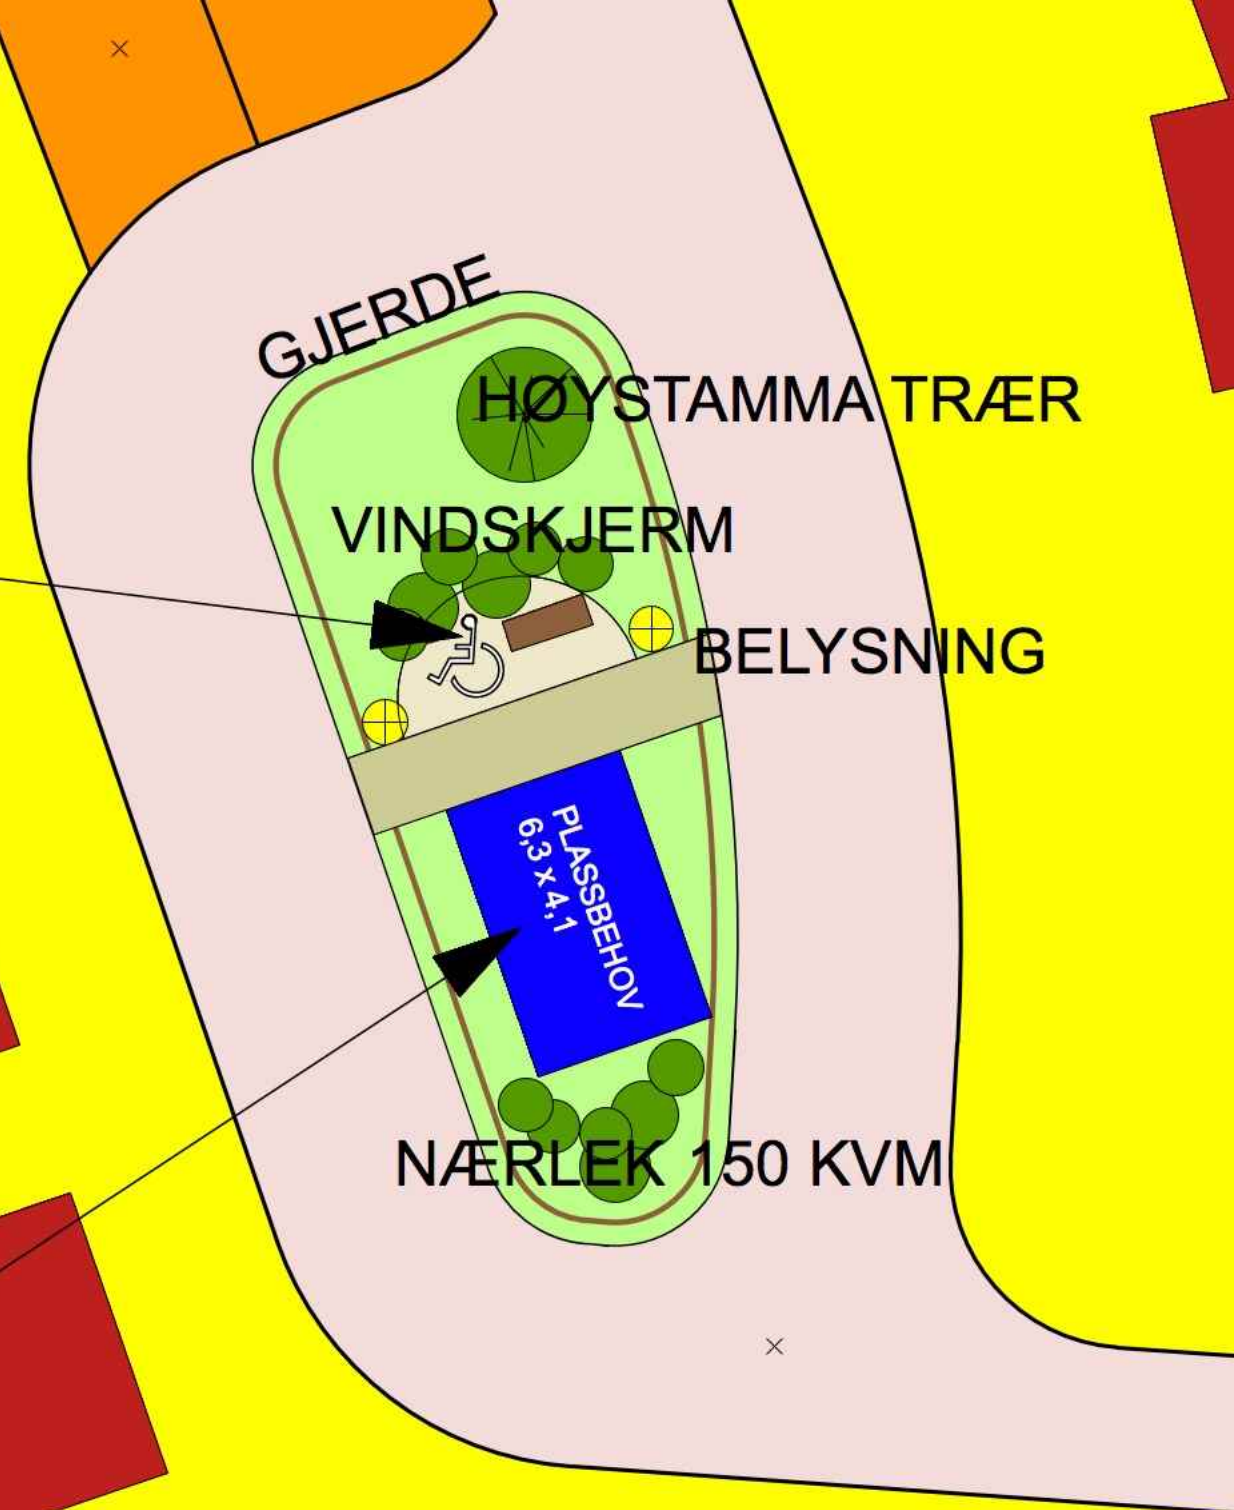

MØTEPlass M/BENK

AKTIVITET-, RUTSJE-, ROLLELEK

GJERDE

HØYSTAMMA TRÆR

VINDSKJERM

BELYSNING

Plassbehov
6,3 x 4,1

NÆRLEK 150 KVM