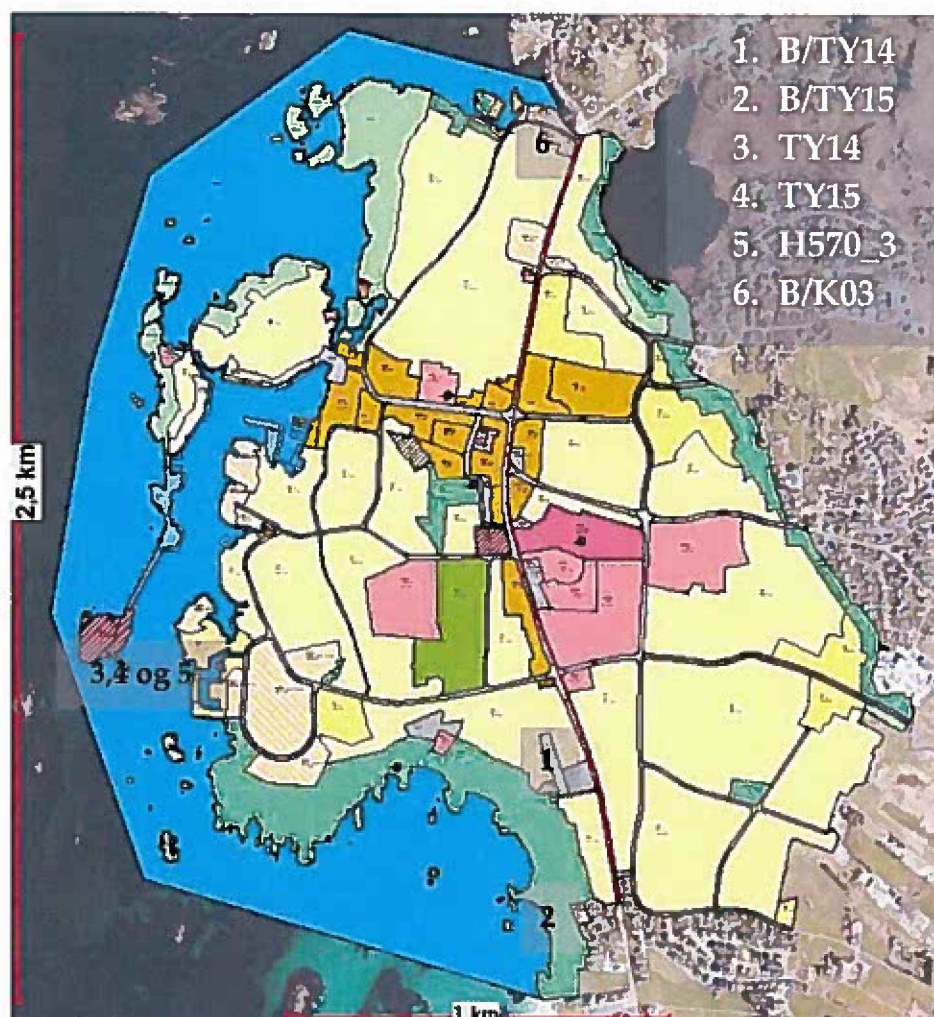

og Fiskarlagets Servicekontor AS, avd. Vest

Bergen, 08.01.19

Vår ref. 7/19/BSI/5.7.1.3

Dykkar ref. 16/4098,41
44115/18

Karmøy kommune

E-mail

KARMØY, ÅKREHAMN – KOMMUNEDELPLAN, PLAN 674 – REVIDERT FORSLAG

Viser til brev av 05.11.18 vedkomande ovannemnde samt vår uttale av 14.09.18, ref. 852/18/BSI/5.7.1.3, vedkomande «Karmøy, Åkrehamn – kommunedelplan, plan 674». Beklager noko seint svar.

Det er gjort endring på område B/TY14, Stong, B/TY15, Ådland, og B/K03, Tjøsvoll:

- B/TY14 frå tenesteyting til bustad/tenesteyting.
- B/TY 15 frå tenesteyting til kombinert føremål bustad/tenesteyting.
- TY 14, TY 15 og H570_3, Mortholmen frå næring til tenesteyting med hensynssone kulturmiljø.
- B/K03 frå næring til kombinert bustad/kontor.

1.4 Deler av planen som konsekvensutredes og risikovurderes

1.4.1 Oversiktskart

Figur: En oversikt over enkeltområdene i kommunedelplanen som er konsekvensutredet og risikovurdert. Kilde: Karmøy kommune.

1.4.2 Beskrivelse av områder

Område	Omfang	Lokalisering og beskrivelse
B/TY14	1,3 daa	<i>Stong.</i> Lokalene til Røde kors i Åkrehamn og tilhørende tomt endres fra formål tjenesteyting til formål bolig/tjenesteyting.
B/TY15	1,9 daa	<i>Ådland.</i> Lokalene til Åkra speidergruppe og tilhørende tomt endres fra formål tjenesteyting til kombinert formål bolig/tjenesteyting.
TY14	13,7 daa	<i>Mortholmen.</i> Mortholmen endres fra formål næring til formål tjenesteyting. Det tidligere sildesalteriet blir i dag brukt som kulturhus/forsamlingshus. Det legges en hensynssone for bevaring av kulturmiljø rundt TY14 og TY15 med den hensikt å bevare kulturminnene- og miljøet på Mortholmen.
TY15	0,8 daa	
H570_3	14,5 daa	
B/K03	3,8 daa	<i>Tjøsvoll.</i> Område ved kryss fv.47-Tjøsvollvegen endres fra formål næring til kombinert formål bolig/kontor.